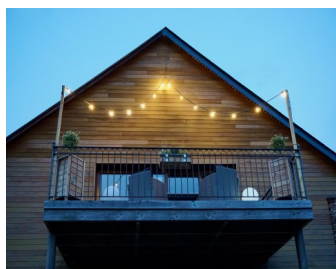

D'où vous est venue cette idée de vendre des guirlandes rétros ?

J'ai toujours aimé l'ambiance guinguette et cela faisait longtemps que je souhaitais acheter une guirlande du genre. Malheureusement, de nos jours, ce type de produit se trouve très difficilement dans le commerce et certainement pas de manière personnalisable.

Non sans peine, j'ai trouvé un grossiste qui a pu me fournir le matériel nécessaire. La Joyeuse Guinguette est ensuite née afin de pouvoir proposer cette ambiance guinguette à qui le souhaite !